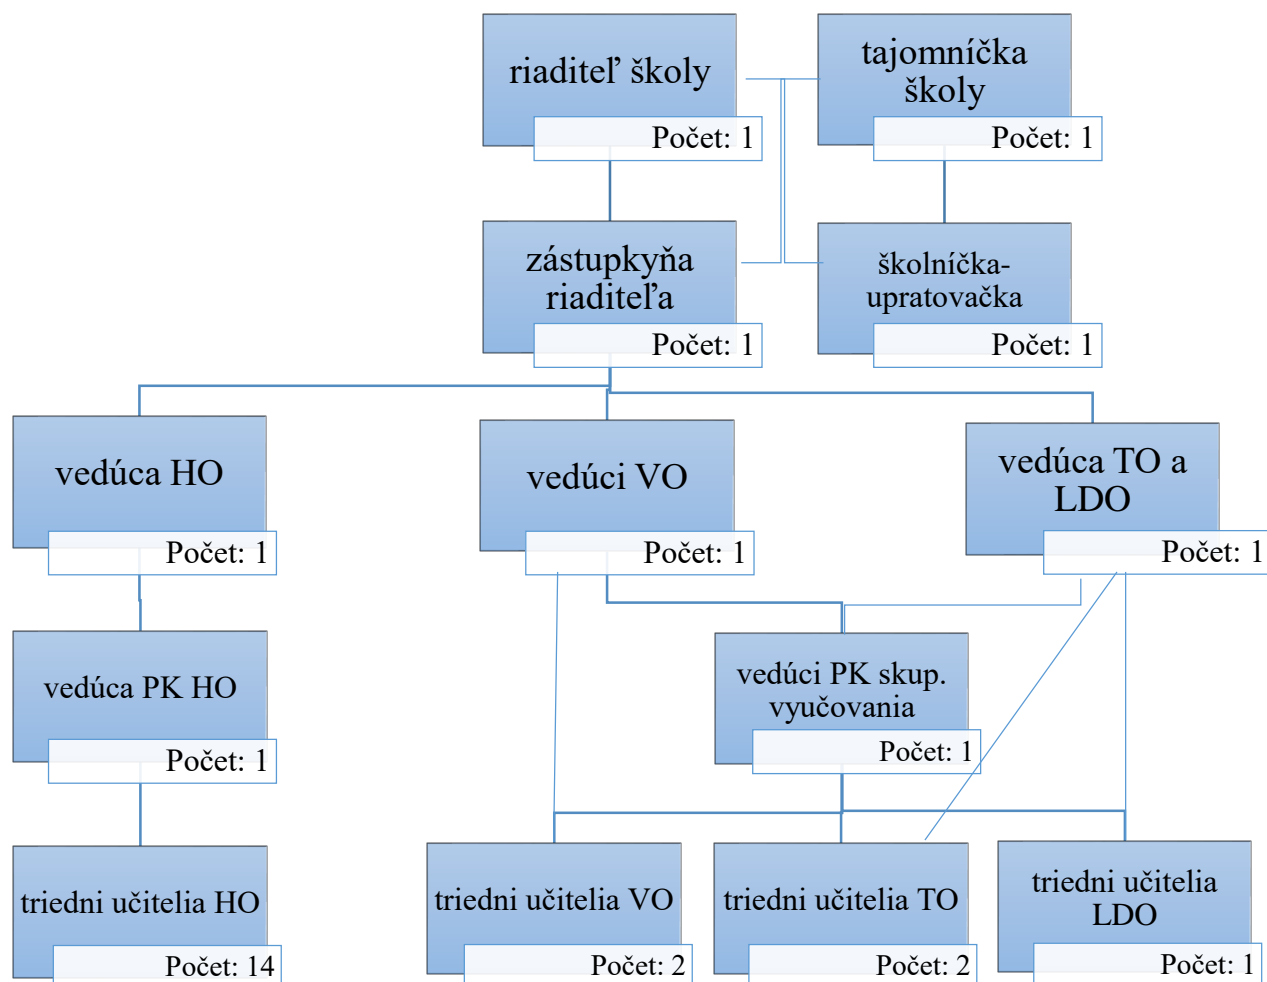

Organizačná štruktúra

Základná umelecká škola, Horné Rakovce 1440/29, Turčianske Teplice

Školský rok 2021/2022

Celkový počet zamestnancov pre školský rok 2021/2022: 21

z toho pedagogický zamestnanci: 19